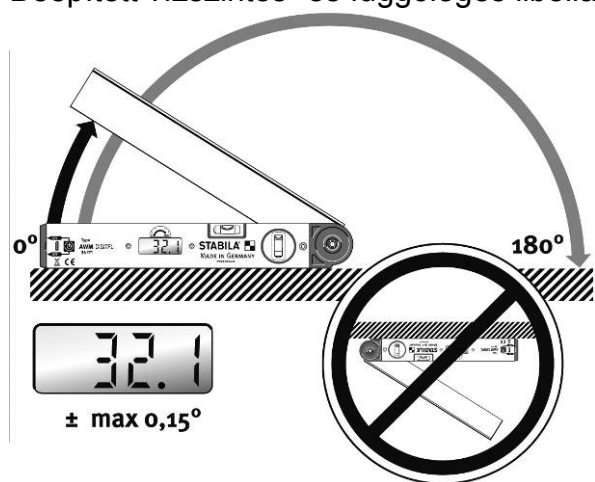

## Érvek:

- Minden szerszámos ládában elfér
- Belső- és külső szögek mérésére
- Nagy LCD kijelzővel
- Nagy pontosság
- Biztos leolvasás
- Erős és megbízható
- Elemállapot kijelző
- Beépített vízszintes- és függőleges libella

## Használat:

Minden dőlésszög pontos átvitelére. A libellák segítségével a vízszintes és függőleges sík pontosan ellenőrizhető.

Sokoldalú, pontos, kézre áll. A kijelző könnyen leolvasható.

STABILA®

...setzt Maßstäbe

## Funkciók:

Külső- és belső szögmérés.  
Nullázás minden helyzetben lehetséges.  
Beépített vízszintes- és függőleges libella.

## Műszaki adatok:

Mérési tartomány	0- 180°
Kijelzés	0,1°
Pontosság	± 0,15°
Áramellátás	9 V Block
Hossz	34cm
Súly	0,5 kg

STABILA®

...setzt Maßstäbe